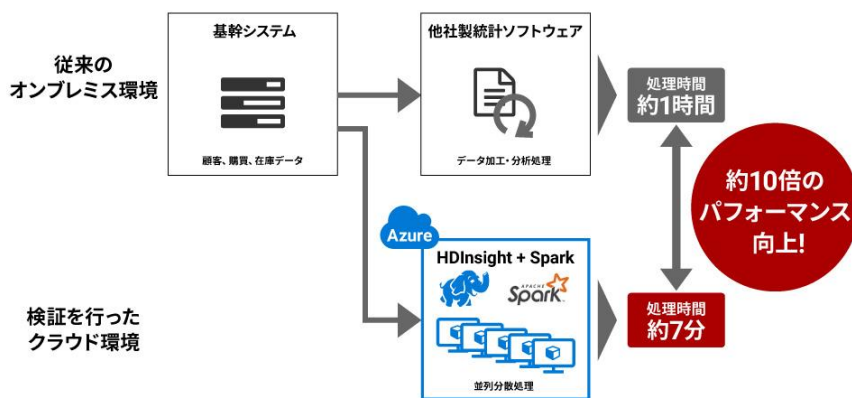

NEWS RELEASE

報道関係者各位

2017年1月31日
株式会社ブレインパッド

ブレインパッド、大規模データ処理に対応した 「Enterprise Data Warehouse on Azure」の提供を開始 － Microsoft Azure HDInsight®を活用し、約10倍のパフォーマンスで処理可能に －

株式会社ブレインパッドは、ビッグデータ対応データウェアハウス（DWH）ソリューション「Enterprise Data Warehouse on Azure」の提供を本日より開始いたします。

本ソリューションは、大規模データを高速に処理できる分析処理基盤を、低価格かつ短期間でクラウド上に構築できるサービスです。マイクロソフト社が提供する世界最高水準のマネージドサービスである「Microsoft Azure」および「Microsoft Azure HDInsight®」を活用することで、並列分散処理による大量データの高速処理はもちろん、同製品に搭載されているデータ保護・セキュリティ、ユーザー管理などエンタープライズシステムに必要な機能をフル活用することができます。

加えて、データ分析の実務を熟知したブレインパッドの豊富な実績に基づき、環境構築から運用支援、データ加工・分析処理の改善といった業務改善までをトータルで支援いたします。

このたびの提供開始にともない、クライアント企業の協力のもと、本ソリューションを活用したパフォーマンス検証を実施した結果、従来は約1時間かかっていたデータ加工・分析処理が約7分に短縮されるなど、劇的なパフォーマンス改善が確認されております。

▽本検証結果をさらに詳しくお知りになりたい方は、以下URLより資料をダウンロードください。

URL : <https://form.brainpad.co.jp/webapp/form/19108_ygcb_65/index.do>

劇的な改善が見られた 「Enterprise Data Warehouse on Azure」 のパフォーマンス検証結果

(注)

- ・ Enterprise Data Warehouse on Azure (エンタープライズ・データウェアハウス・オン・アジュール)
- ・ Microsoft Azure (マイクロソフトアジュール)・・・マイクロソフト社が提供する、データの収集・蓄積から、分析、予測、AI を活用したビジネスアクションまで、ビッグデータ活用に必要な一連の機能がクラウド上で提供されるプラットフォーム。
- ・ Microsoft Azure HDInsight (マイクロソフトアジュールエイチディーインサイト)・・・Microsoft Azure 上で利用できる、マネージドクラウド(ユーザーに代わって開発元が運用管理を行うクラウド) Hadoop サービス。