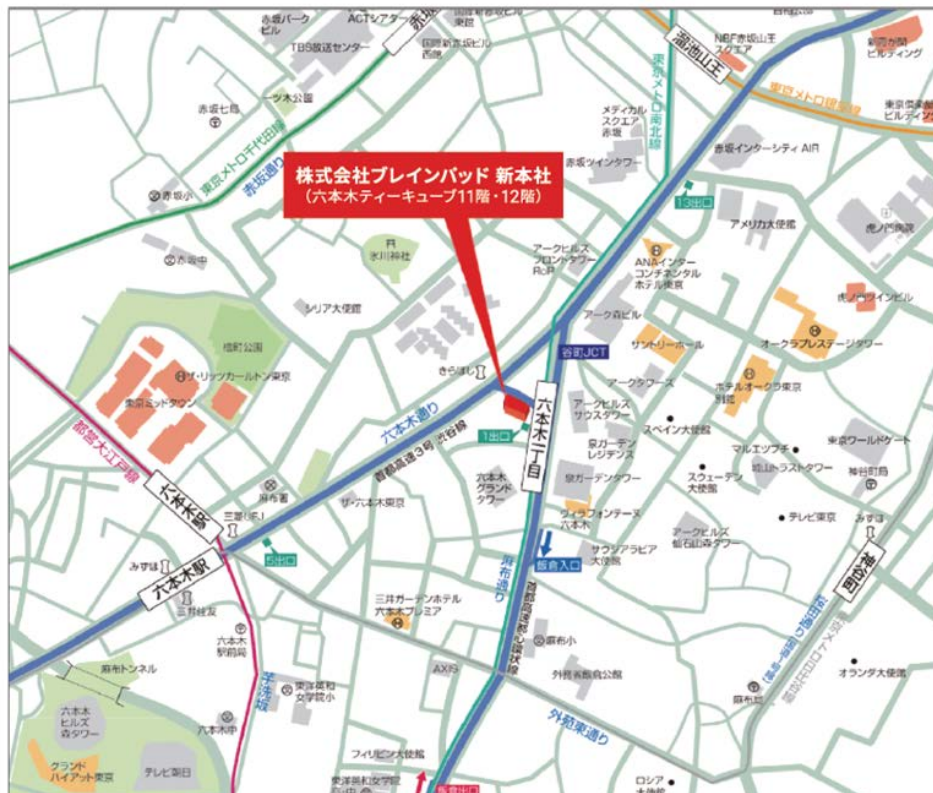

そこで、ブレインパッドは、これまで白金台本社 3 フロア、目黒オフィス 1 フロアの計 2 拠点・4 フロアに分散していたオフィス機能を、六本木新本社 2 フロア（オフィスの総面積はほぼ同一）に集約し、社員同士およびステークホルダーとの共創が生まれるような新インフラとして刷新することといたしました。

新オフィスにおける各エリアのコンセプトやデザインについては、本年 5 月の新オフィス竣工後に改めてお知らせいたします。

■新本社の概要

新住所	〒106-0032 東京都港区六本木三丁目 1 番 1 号 六本木ティーキューブ 11 階・12 階 (総合受付・荷物受付は 11 階です)	
アクセス	・東京メトロ南北線「六本木一丁目」駅 直結 ・東京メトロ銀座線「溜池山王」駅より 徒歩 7 分 ・東京メトロ日比谷線・都営地下鉄大江戸線「六本木」駅より 徒歩 8 分	
営業開始日	2022 年 5 月 2 日（月）	

※代表電話番号（03-6721-7001）および FAX 番号（03-6721-7010）に変更はございません。

※現在の白金台本社および目黒オフィスは閉鎖し、六本木ティーキューブに集約いたします。

※誠に僭越ながら、祝花、祝電等につきましては、謹んで辞退させていただきます。

（地図）