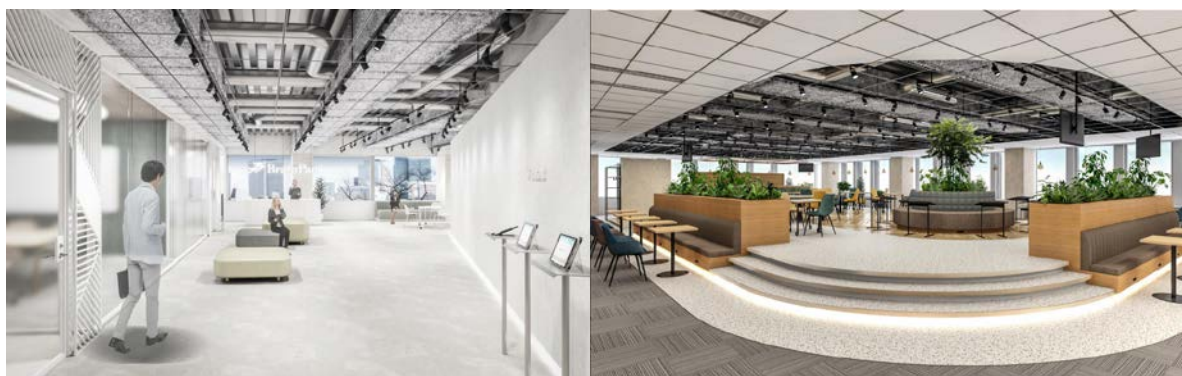

NEWS RELEASE

報道関係者各位

2022年3月24日
株式会社ブレインパッド

ブレインパッド、新時代の働き方を実現する新オフィスに本社を移転 — さらなる事業成長と多様化する働き方に対応した Co-Creation 型のオフィスを、 六本木ティーキューブに構築 —

株式会社ブレインパッドは、2022年5月2日（月）付にて、本社を六本木ティーキューブ（東京都港区六本木）へ移転し、営業を開始することを発表いたします。

本移転は、ブレインパッドのさらなる事業成長と多様化する働き方への対応、そして社員同士およびステークホルダーとの Co-Creation（共創）の推進を目的とするものです。

なお、現在の白金台本社（東京都港区）および目黒オフィス（東京都品川区）は閉設し、オフィス機能を六本木ティーキューブに集約・統合いたします。

新本社のデザインイメージ

（左：総合受付（エントランス）、右：Co-Creation するアイデアと仲間が生まれる休憩ラウンジ）

■新時代の事業成長を支える重要インフラとしてオフィスを刷新

ブレインパッドは、この数年の大きな社会環境の変化の中で、リモートワークを取り入れながら、新時代に対応した働き方を模索してまいりました。そして、リモートワークにはメリットが数多くあることを発見する一方で、全員がオフィスで仕事をしていた時代に比べると、周囲から得られる情報量が激減するというデメリットも認識しました。特に、毎年20%超の社員数の増加を目指し、かつ、データ活用・デジタル変革という顧客企業にとっても新しいチャレンジを支援する当社の事業においては、それを支えるインフラとしてのオフィスが2拠点・複数フロアに分散していること、固定席中心の旧来型のオフィスレイアウトのままであることは、これからの事業成長と社員同士の協働・共創を阻害する一因であると考えました。